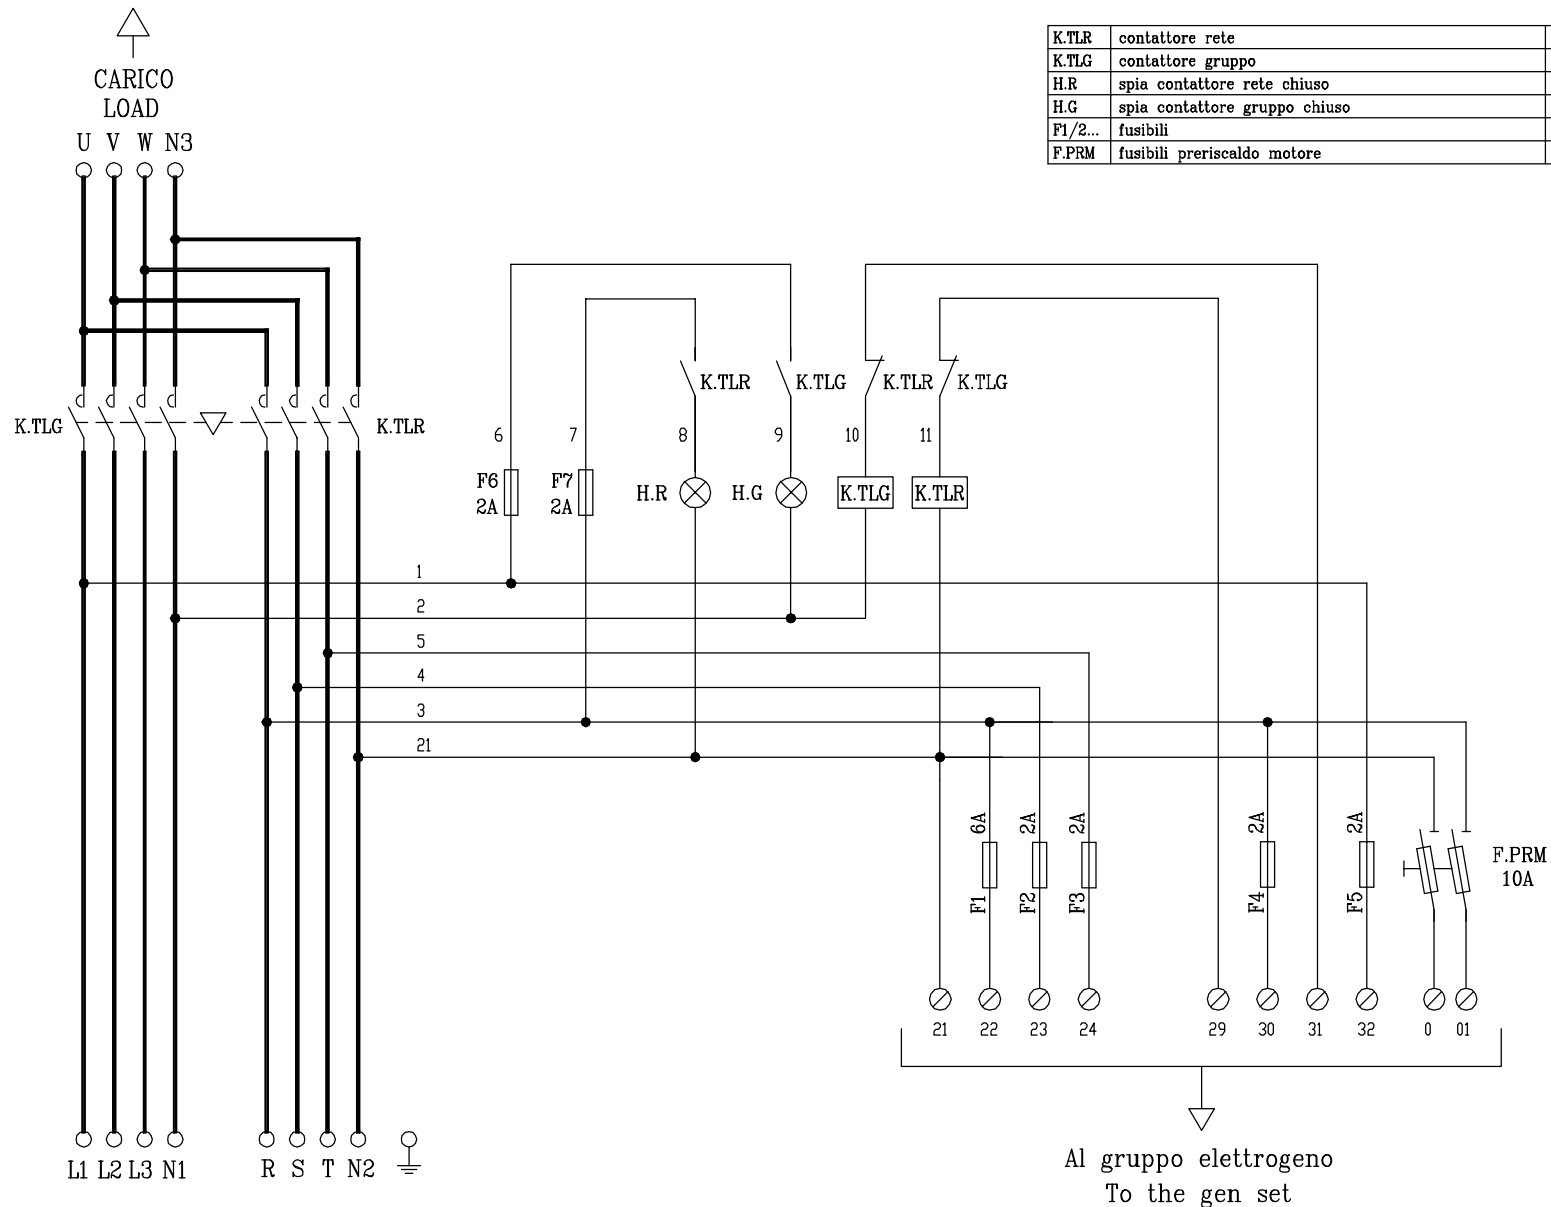

A
B
C
D
E
F
G
H
I
L
M
N
O

K.TLR	contattore rete	mains contactor
K.TLG	contattore gruppo	gen set contactor
H.R	spia contattore rete chiuso	indicator light: contactor mains closed
H.G	spia contattore gruppo chiuso	indicator light: contactor gen set closed
F1/2...	fusibili	fuse
F.PRM	fusibili preriscaldamento motore	pre-heating fuses

Al gruppo elettrogeno
To the gen set

 <p>FONTANELLE - TV ITALY</p>	OGGETTO/OBJECT/BETRIFF/OBJET: QUADRO COMMUTAZIONE ATS-C 30/45/70/100/125 3P+N 400V ATS PANEL ATS-C 30/45/70/100/125 3P+N 400V	DIS./DRAWING/PLAN/DESSIN: Nr. 030523A0	DATA/DATE/DATUM/DATE: 01/06/05	TAVOLA Nr.: 01/01
	DESCRIZIONE: COMMUTAZIONE A CONTATTORI DESCRIPTION: CONTACTOR COMMUTATION	SOSTITUISCE IL/IN THE PLACE OF/ERSATZ FÜR/REMPLECE LEI: 030523A0	REVISIONE Nr.: 0002	23/05/03 06/07/04