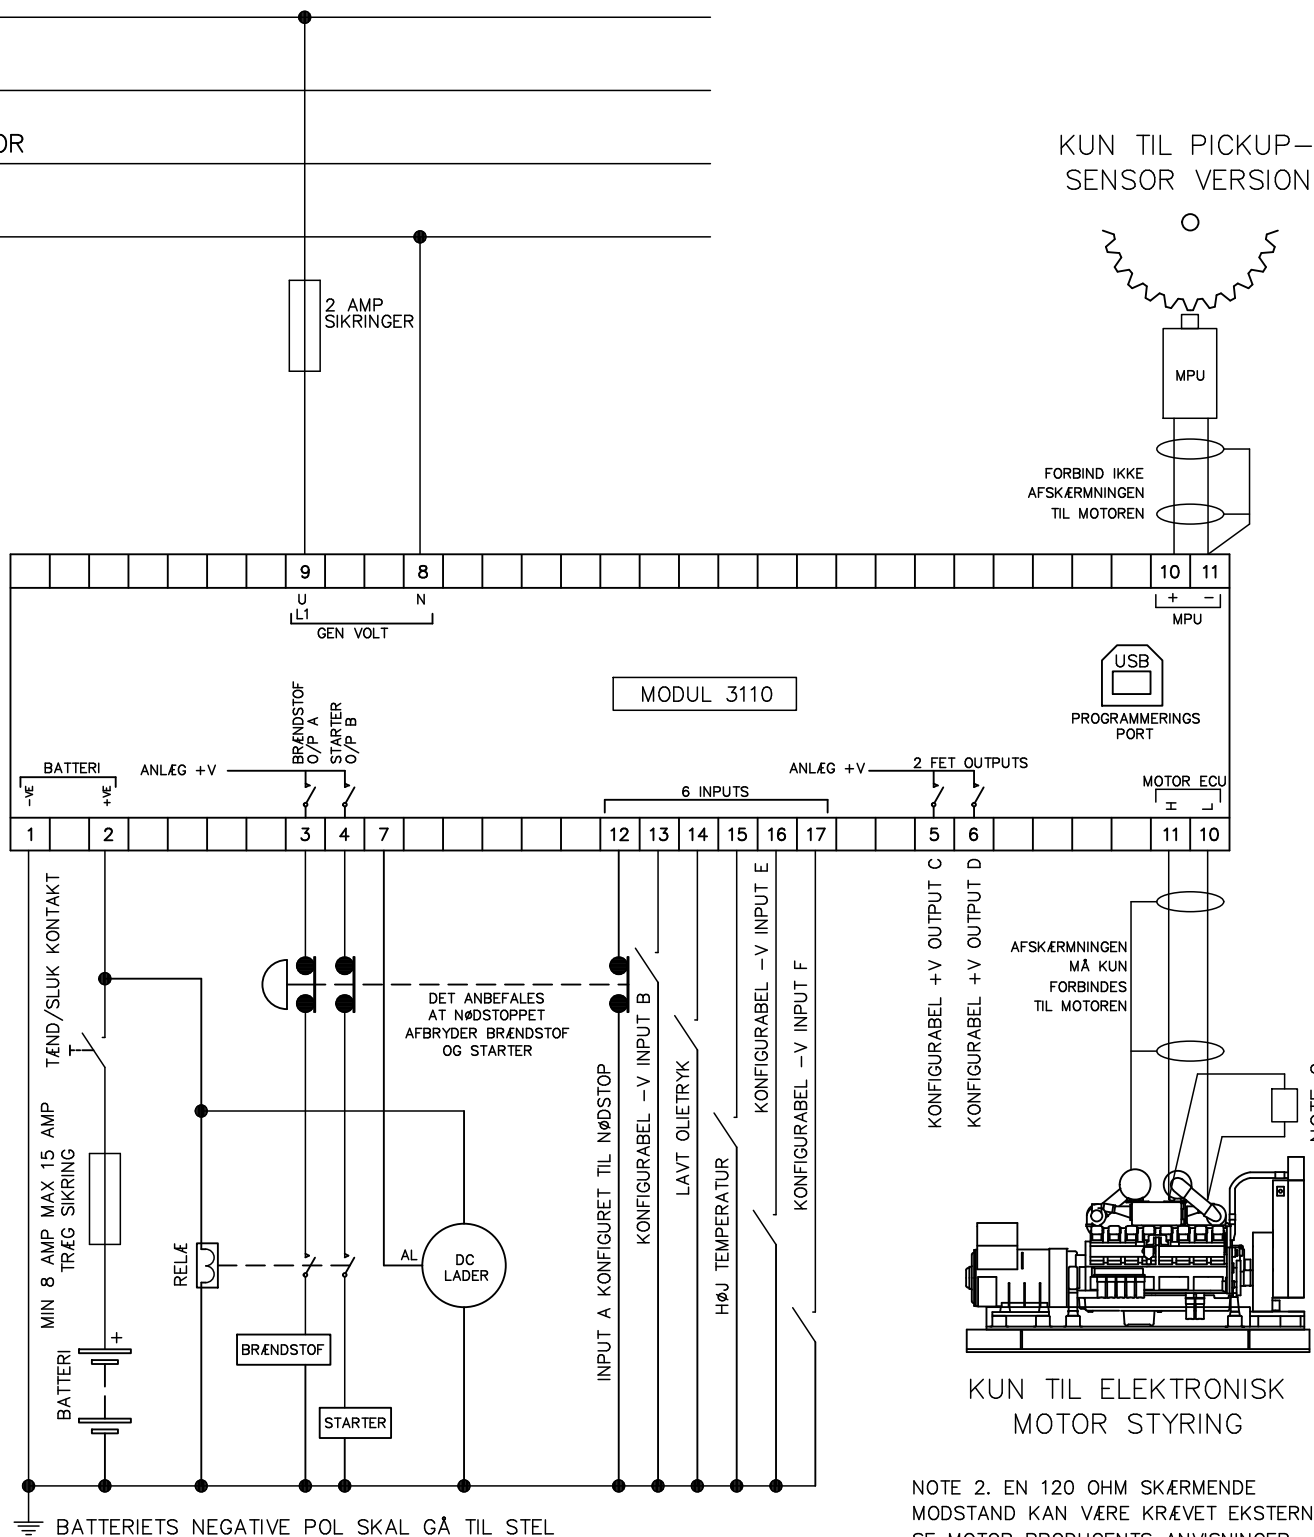

FRA
GENERATOR

KUN TIL PICKUP-
SENSOR VERSION

NOTER:

- DISSE STELFØRBINDelser SKAL VÆRE MELLE M MOTORBLOKKEN OG FØLEREN. STELFØRBINDelsen I TERMINAL 15 MÅ IKKE LEVERE STEL TIL ANDRE APPARATER.

AL: ADVARSELS LAMPE
TERMINALSTØRRELSSE PASSER TIL 0.65mm - 1.3mm (22-16 AWG)
TILSPÆNDINGSMOMENT = 0.8Nm (7lb-in)

TITEL:
DEEP SEA ELECTRONICS 3110
STANDARD TILSLUTNING

OPRETTET:

30/08-2011

ÆNDRET:

30/08-2011

TEGNINGSNUMMER:

STY.DSE3110-KVASTD

REVISION:

1

ARK:

1/1