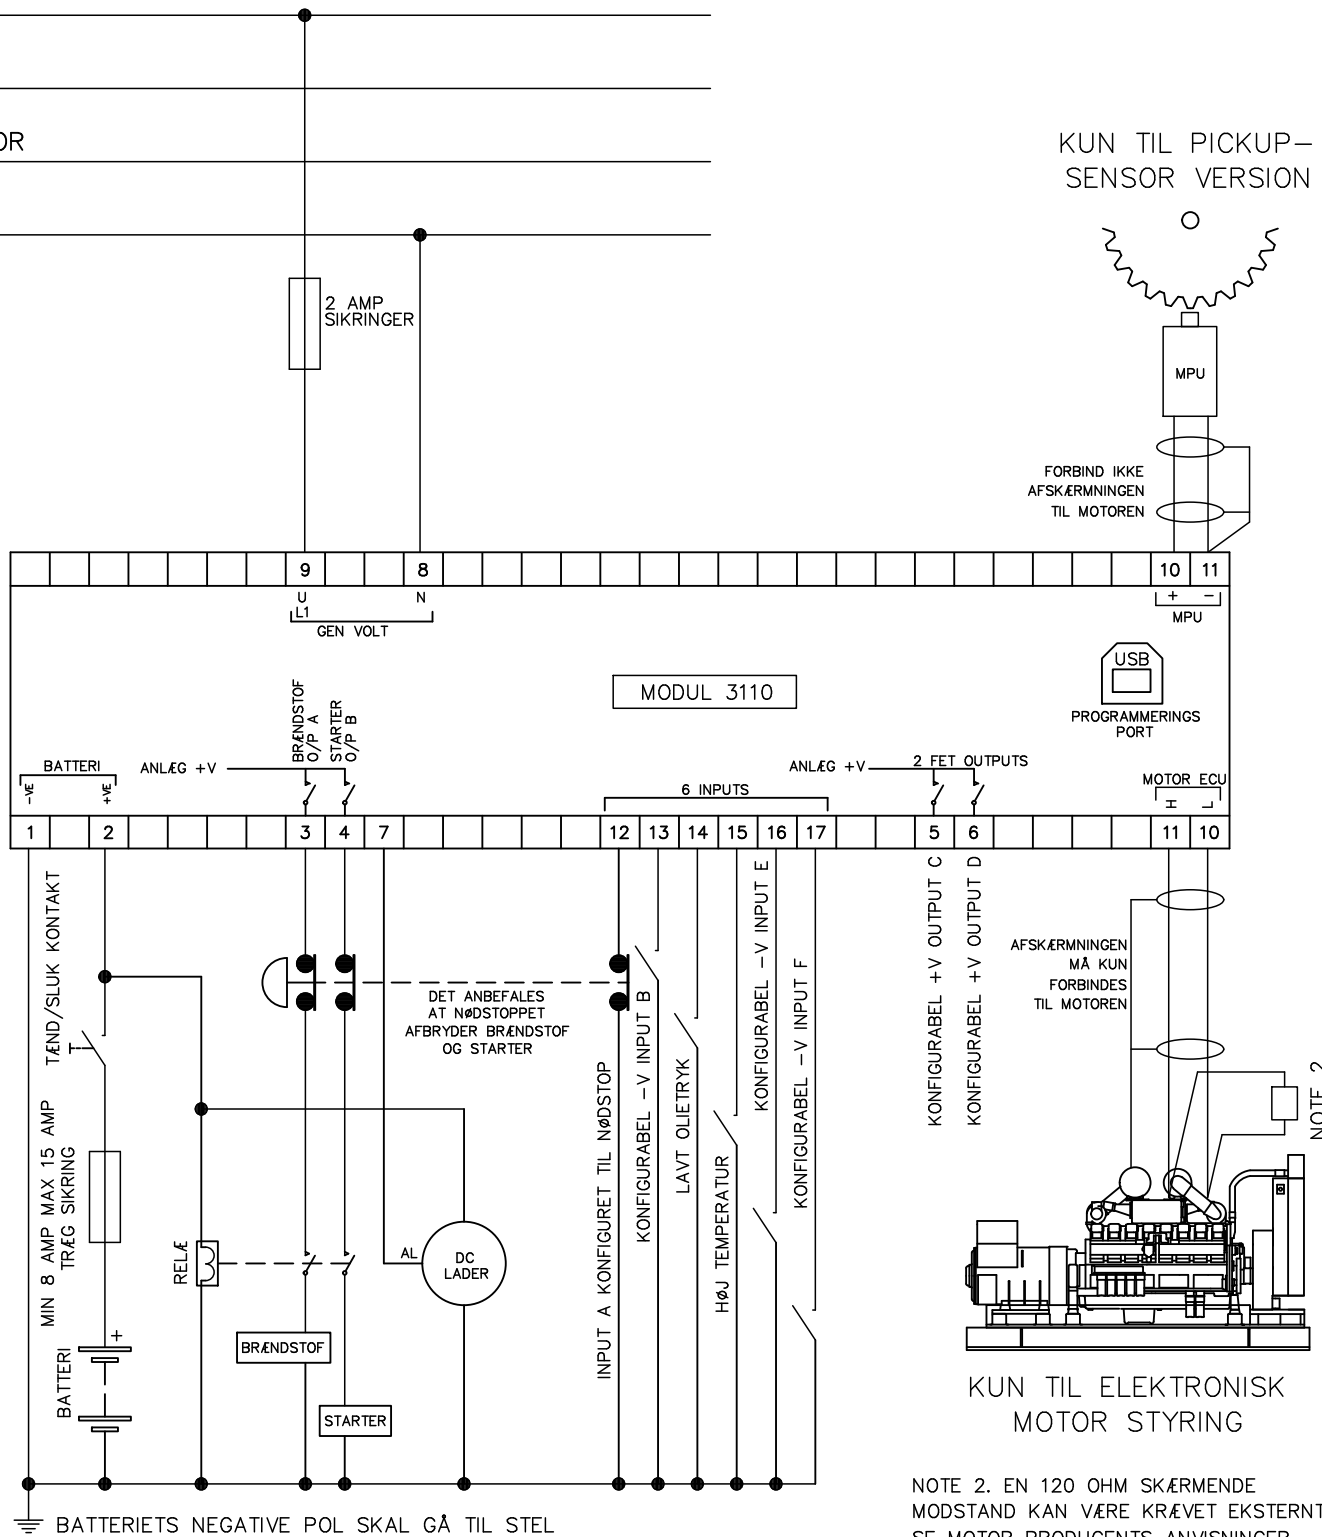

FRA
GENERATOR

KUN TIL PICKUP-
SENSOR VERSION

KUN TIL ELEKTRONISK
MOTOR STYRING

NOTE 2. EN 120 OHM SKÆRMENDE
MODSTAND KAN VÆRE KRÆVET EKSTERNT.
SE MOTOR PRODUCENTS ANVISNINGER.

NOTER:

- DISSE STELFØRBINDelser SKAL VÆRE MELLE
MOTORBLOKKEN OG FØLEREN.
STELFØRBINDelsen I TERMINAL 15 MÅ IKKE LEVERE
STEL TIL ANDRE APPARATER.

AL: ADVARSELS LAMPE
TERMINALSTØRRELSSE PASSER TIL 0.65mm - 1.3mm (22-16 AWG)
TILSPÆNDINGSMOMENT = 0.8Nm (7lb-in)

KVA Diesel 4
Borrisvej 10, DK-6900 I +45 97364111

TITEL:
DEEP SEA ELECTRONICS 3110
STANDARD TILSLUTNING

ARK:

1/1